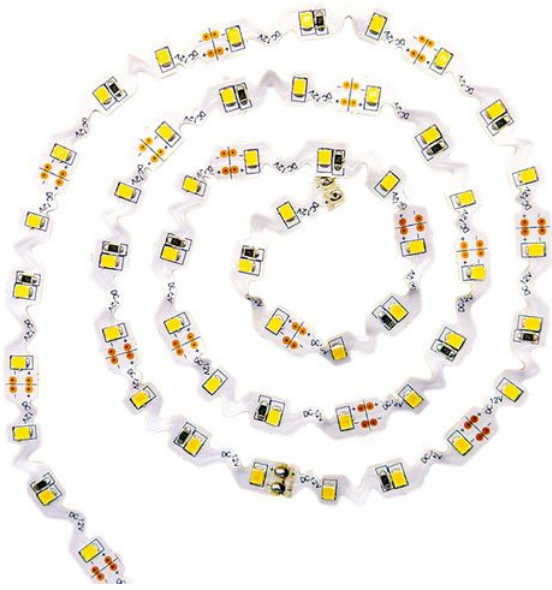

LED-STREIFEN FLEX

Leistung	<u>7.2 Watt pro Meter</u>
Farbtemperatur	3000K - warmweiss, 4000K - Neutralweiss
Lichtstrom	<u>720 Lumen pro Meter</u>
Spannung	<u>24 V</u>
Farbwiedergabe (CRI/Ra)	<u>> 80</u>
Abstrahlwinkel	<u>120°</u>
Zertifizierung	IP20
Dimmbar?	Ja
Anschluss	<u>Kabel</u>
